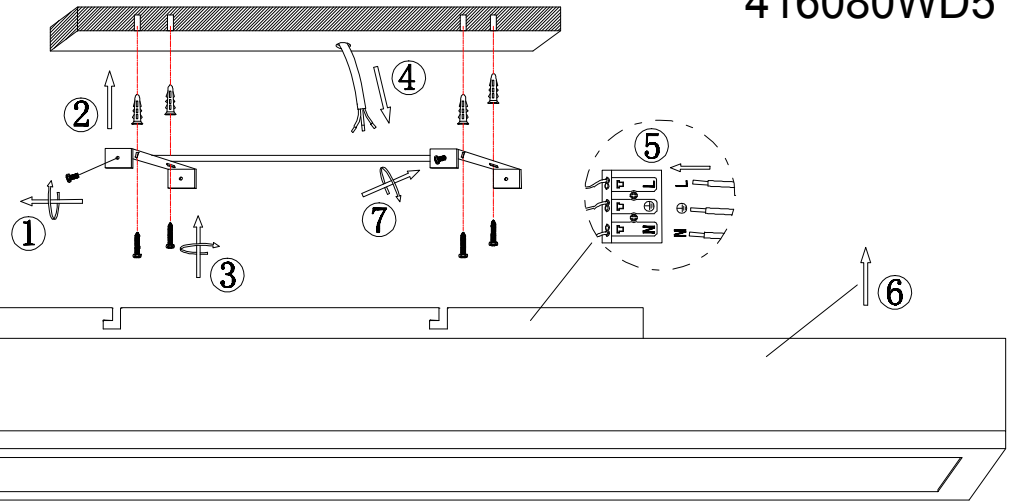

416080WD4

416080WD5